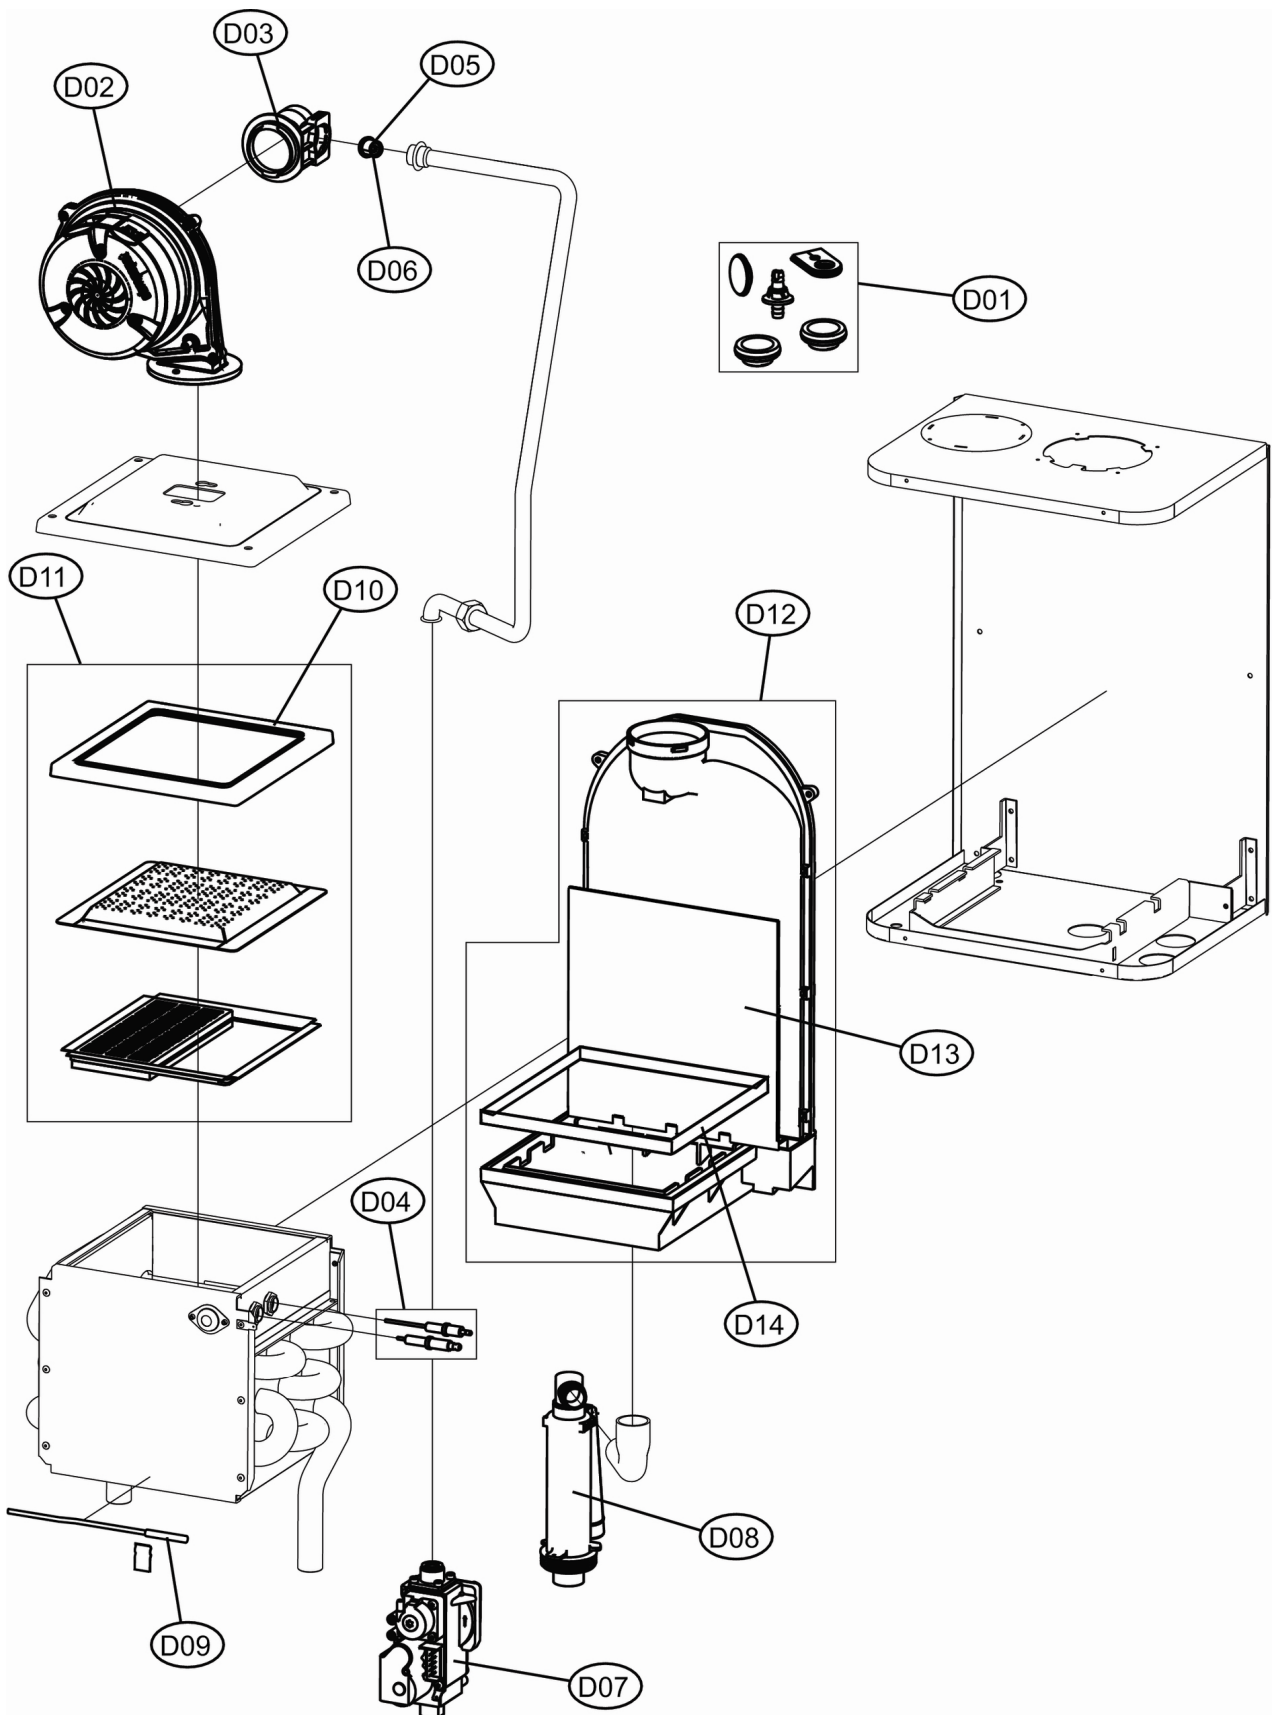

Lista Pezzi / Spare Parts / Ersatzsteile
List Onderdelen / Liste Pieces Detaches / Lista Piezas De Repuesto

ECONCEPT tech 10-18A

CODICE	EDIZIONE	MERCATO
30K0817003	01/05/2011	WF

ECONCEPT tech 10-18A

ECONCEPT tech 10-18A

ECONCEPT tech 10-18A

ECONCEPT tech 10-18A

ECONCEPT tech 10-18A

LISTA PEZZI

POS.	CODICE
A01	39835500
B01	39819520
B02	39820650
B03	39821523
B04	39820080
C01	39837640
C02	39821530
C03	39834011
C04	39810220
C05	39818260
C06	39818270
C07	39818220
C08	39828210
C09	39835390
C10	39827800
C11	39820460
C12	39818450
C13	39818790
C14	39808980
D01	39834030
D02	39828060
D03	39837890
D04	39832360
D05	39837870
D06	39837880
D07	39828050
D08	39821660
D09	39839810
D10	39834040
D11	39834050
D12	39834071
D13	39836880
D14	39834820

ECONCEPT tech 10A

DESC.	QT.
KIT MANTELLO M7"FOL"(3110E210)	1.000
KIT SCATOLA EL. (35012240)	1.000
KIT MASCHERINA "FOL"(35011970)	1.000
KIT CENTRALINA EL. (36508003)	1.000
KIT IDROMETRO (36402191)	1.000
KIT GUARN.CALD. SR.M906-M907	1.000
KIT SONDA TEMP.DP. (36200720)	1.000
KIT PACCO LAM. (37405560)	1.000
KIT SONDA TEMP.RISC.(36200540)	1.000
KIT PRESSOST.H2O (39404710)	1.000
KIT VALV.SIC. (36902760)	1.000
KIT V.ARIA (39404380-39404730)	1.000
KIT VALV.3VIE (36902320)	1.000
KIT MOTORE VALV.3V.Tp.4520838	1.000
KIT VASO ESP.7Lt. (36800800)	1.000
KIT 5 FILTRI GR.MAND(34014301)	1.000
KIT POMPA UNIV.15-50 GRND	1.000
KIT 10 VALV.N/R. (36902190)	1.000
KIT RUB.3/8" Tp.5014(36901470)	1.000
KIT GUARN.CALD.Mod.18 Fm.M7	1.000
KIT VENTIL.NRG118 (36600270)	1.000
KIT VENTURI VENTIL. (35014470)	1.000
KIT GR.ELETTRODI (36702940)	1.000
KIT UG3.70 G20 MOD.10(32204020)	1.000
KIT UG3.00 G31 MOD.10(32204010)	1.000
KIT VALV.GAS (36800680)	1.000
KIT SIFONE COMPL. (35102610)	1.000
KIT SONDA PACCO (36200790)	1.000
KIT GUARN.COP.BRUC. (35103210)	1.000
KIT BRUC.CERAM. (37605800)	1.000
KIT VASCA COND. (3840Z871)	1.000
KIT LAM.PROT.VASCA (32901461)	1.000
KIT GUARN.VASCA RC (35103240)	1.000