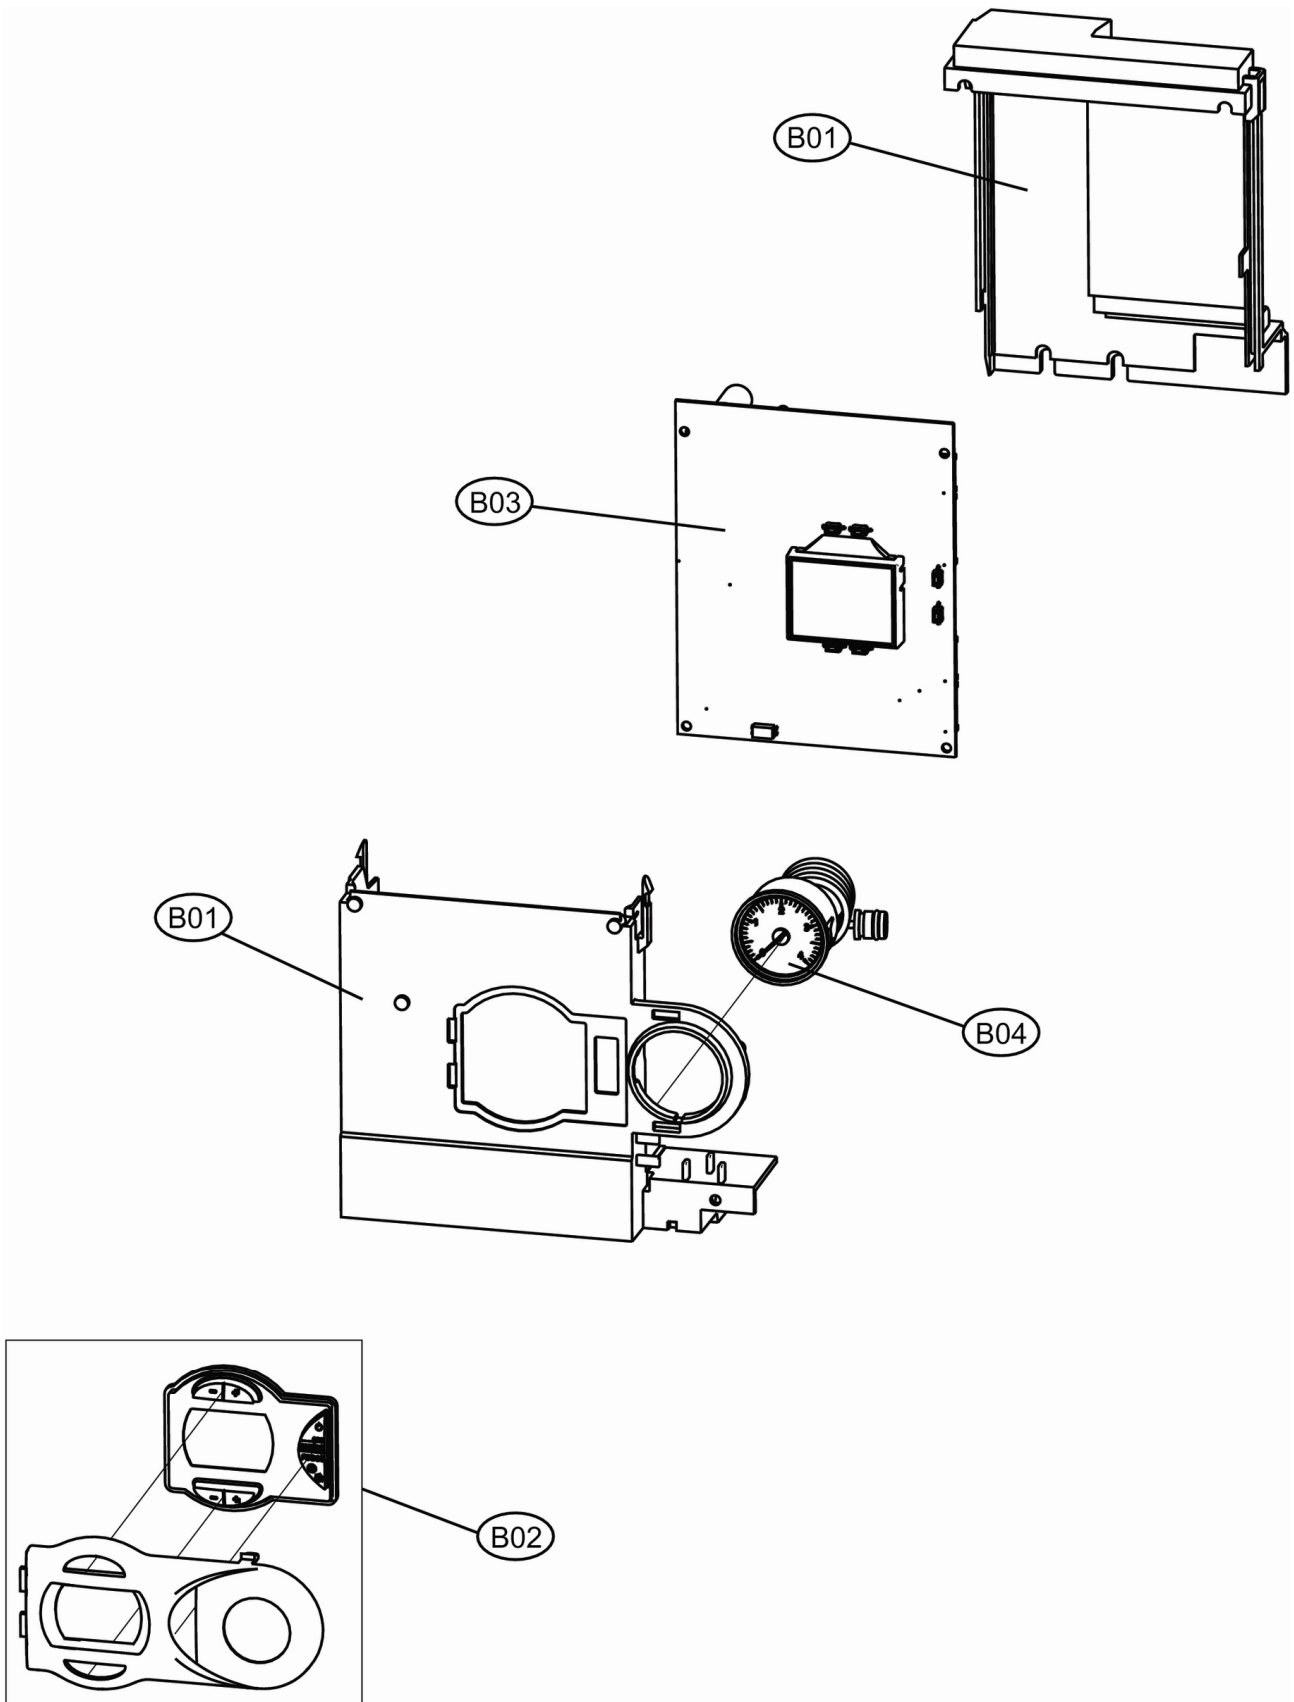

Lista Pezzi / Spare Parts / Ersatzsteile
List Onderdelen / Liste Pieces Detaches / Lista Piezas De Repuesto

ECONCEPT tech 10-18A

CODICE	EDIZIONE	MERCATO
30K0817003	01/05/2011	WF

ECONCEPT tech 10-18A

ECONCEPT tech 10-18A

ECONCEPT tech 10-18A

ECONCEPT tech 10-18A

ECONCEPT tech 10-18A

LISTA PEZZI

POS.	CODICE
A01	39835500
B01	39819520
B02	39820650
B03	39821523
B04	39820080
C01	39837640
C02	39821530
C03	39834011
C04	39810220
C05	39818260
C06	39818270
C07	39818220
C08	39828210
C09	39835390
C10	39827800
C11	39820460
C12	39818450
C13	39818790
C14	39808980
D01	39834030
D02	39828060
D03	39837890
D04	39832360
D05	39837870
D06	39837880
D07	39828050
D08	39821660
D09	39839810
D10	39834040
D11	39834050
D12	39834071
D13	39836880
D14	39834820

ECONCEPT tech 10A

DESC.	QT.
KIT MANTELLO M7"FOL"(3110E210)	1.000
KIT SCATOLA EL. (35012240)	1.000
KIT MASCHERINA "FOL"(35011970)	1.000
KIT CENTRALINA EL. (36508003)	1.000
KIT IDROMETRO (36402191)	1.000
KIT GUARN.CALD. SR.M906-M907	1.000
KIT SONDA TEMP.DP. (36200720)	1.000
KIT PACCO LAM. (37405560)	1.000
KIT SONDA TEMP.RISC.(36200540)	1.000
KIT PRESSOST.H2O (39404710)	1.000
KIT VALV.SIC. (36902760)	1.000
KIT V.ARIA (39404380-39404730)	1.000
KIT VALV.3VIE (36902320)	1.000
KIT MOTORE VALV.3V.Tp.4520838	1.000
KIT VASO ESP.7Lt. (36800800)	1.000
KIT 5 FILTRI GR.MAND(34014301)	1.000
KIT POMPA UNIV.15-50 GRND	1.000
KIT 10 VALV.N/R. (36902190)	1.000
KIT RUB.3/8" Tp.5014(36901470)	1.000
KIT GUARN.CALD.Mod.18 Fm.M7	1.000
KIT VENTIL.NRG118 (36600270)	1.000
KIT VENTURI VENTIL. (35014470)	1.000
KIT GR.ELETTRODI (36702940)	1.000
KIT UG3.70 G20 MOD.10(32204020)	1.000
KIT UG3.00 G31 MOD.10(32204010)	1.000
KIT VALV.GAS (36800680)	1.000
KIT SIFONE COMPL. (35102610)	1.000
KIT SONDA PACCO (36200790)	1.000
KIT GUARN.COP.BRUC. (35103210)	1.000
KIT BRUC.CERAM. (37605800)	1.000
KIT VASCA COND. (3840Z871)	1.000
KIT LAM.PROT.VASCA (32901461)	1.000
KIT GUARN.VASCA RC (35103240)	1.000