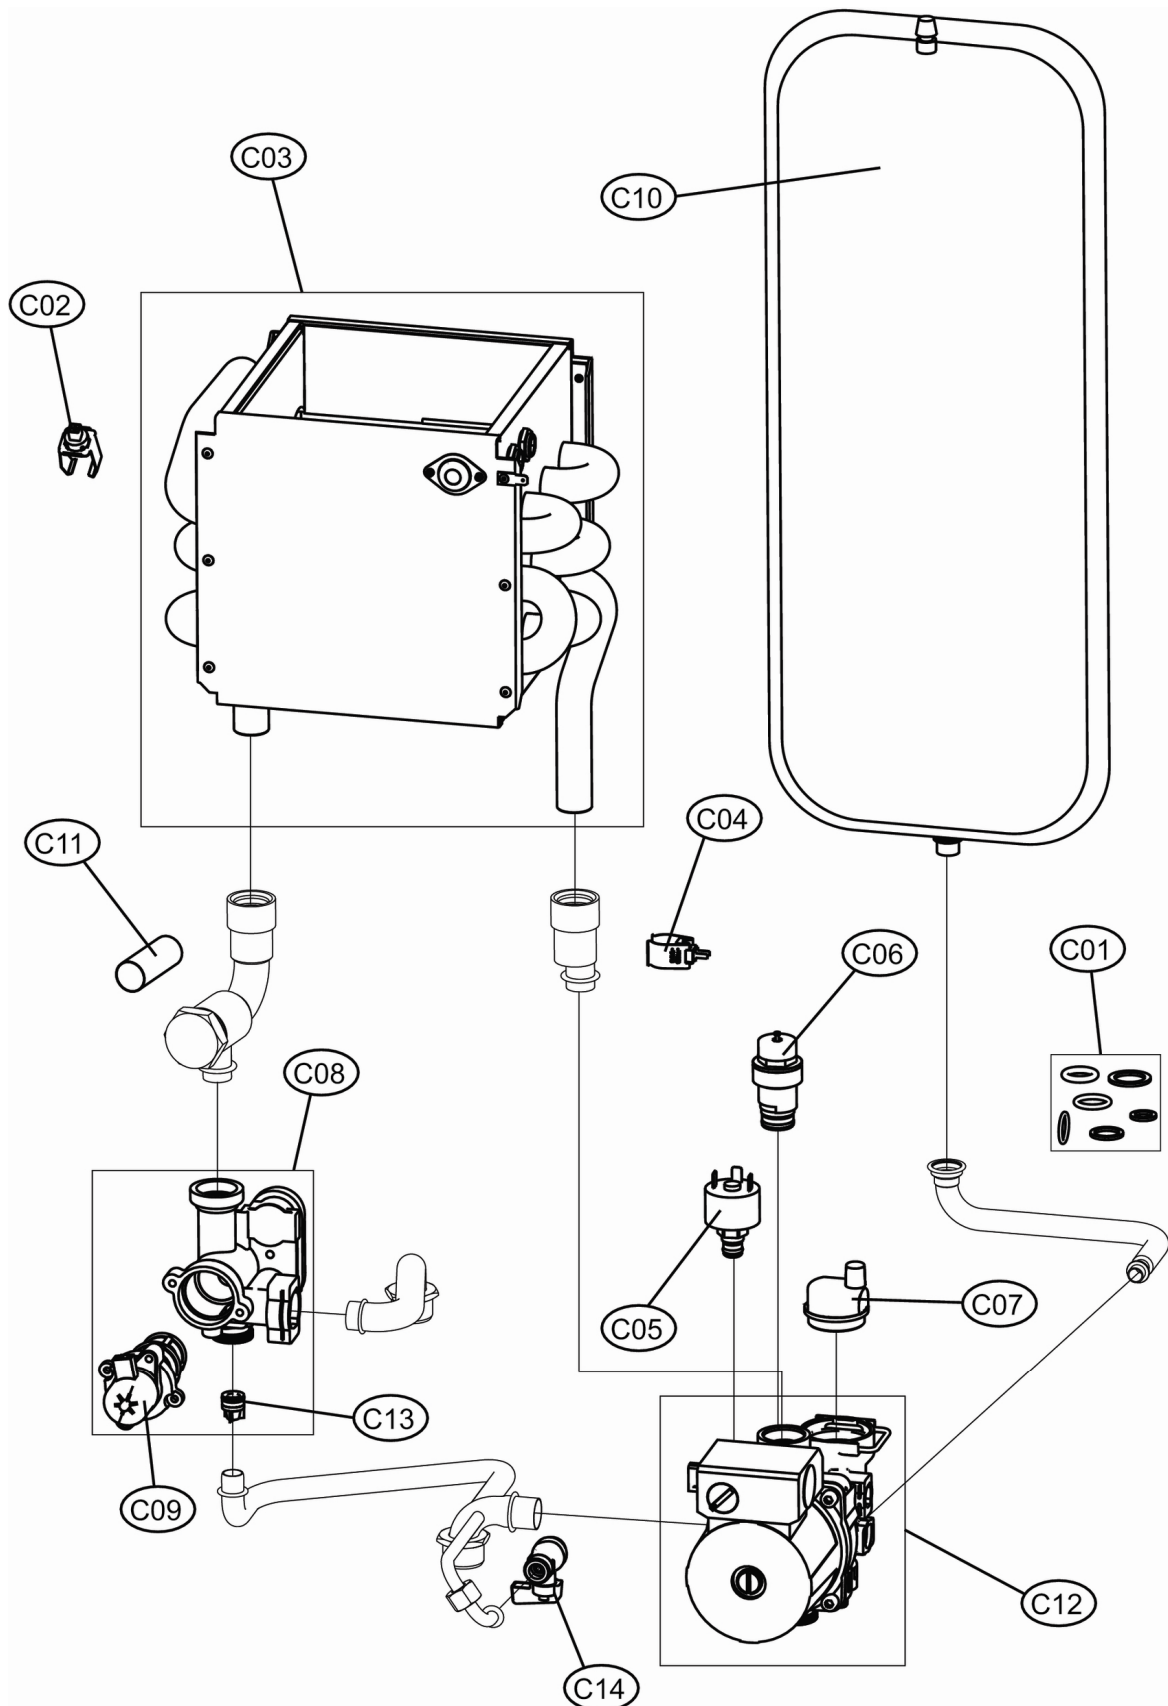

Lista Pezzi / Spare Parts / Ersatzsteile
List Onderdelen / Liste Pieces Detaches / Lista Piezas De Repuesto

ECONCEPT tech 10-18A

CODICE	EDIZIONE	MERCATO
30K0817003	01/05/2011	WF

ECONCEPT tech 10-18A

ECONCEPT tech 10-18A

ECONCEPT tech 10-18A

ECONCEPT tech 10-18A

ECONCEPT tech 10-18A

LISTA PEZZI

POS.	CODICE
A01	39835500
B01	39819520
B02	39820650
B03	39821523
B04	39820080
C01	39837640
C02	39821530
C03	39834011
C04	39810220
C05	39818260
C06	39818270
C07	39818220
C08	39828210
C09	39835390
C10	39827800
C11	39820460
C12	39818450
C13	39818790
C14	39808980
D01	39834030
D02	39828060
D03	39837890
D04	39832360
D05	39837870
D06	39837880
D07	39828050
D08	39821660
D09	39839810
D10	39834040
D11	39834050
D12	39834071
D13	39836880
D14	39834820

ECONCEPT tech 10A

DESC.	QT.
KIT MANTELLO M7"FOL"(3110E210)	1.000
KIT SCATOLA EL. (35012240)	1.000
KIT MASCHERINA "FOL"(35011970)	1.000
KIT CENTRALINA EL. (36508003)	1.000
KIT IDROMETRO (36402191)	1.000
KIT GUARN.CALD. SR.M906-M907	1.000
KIT SONDA TEMP.DP. (36200720)	1.000
KIT PACCO LAM. (37405560)	1.000
KIT SONDA TEMP.RISC.(36200540)	1.000
KIT PRESSOST.H2O (39404710)	1.000
KIT VALV.SIC. (36902760)	1.000
KIT V.ARIA (39404380-39404730)	1.000
KIT VALV.3VIE (36902320)	1.000
KIT MOTORE VALV.3V.Tp.4520838	1.000
KIT VASO ESP.7Lt. (36800800)	1.000
KIT 5 FILTRI GR.MAND(34014301)	1.000
KIT POMPA UNIV.15-50 GRND	1.000
KIT 10 VALV.N/R. (36902190)	1.000
KIT RUB.3/8" Tp.5014(36901470)	1.000
KIT GUARN.CALD.Mod.18 Fm.M7	1.000
KIT VENTIL.NRG118 (36600270)	1.000
KIT VENTURI VENTIL. (35014470)	1.000
KIT GR.ELETTRODI (36702940)	1.000
KIT UG3.70 G20 MOD.10(32204020)	1.000
KIT UG3.00 G31 MOD.10(32204010)	1.000
KIT VALV.GAS (36800680)	1.000
KIT SIFONE COMPL. (35102610)	1.000
KIT SONDA PACCO (36200790)	1.000
KIT GUARN.COP.BRUC. (35103210)	1.000
KIT BRUC.CERAM. (37605800)	1.000
KIT VASCA COND. (3840Z871)	1.000
KIT LAM.PROT.VASCA (32901461)	1.000
KIT GUARN.VASCA RC (35103240)	1.000